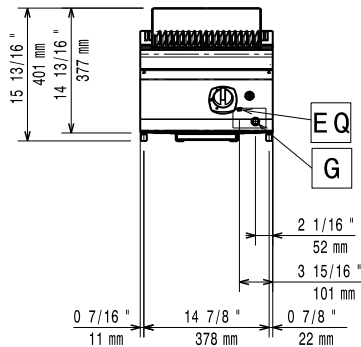

Front

EQ = Ekvipotentia skruv
G = Gasanslutning

Topp

Gas

Gas, effekt:	7 kW
Standardgasleverans	Natural Gas
Gastyp alternativ:	LPG; Naturgas; Stadsgas
Gasintag:	3/4"

Viktig information

If appliance is set up or next to or against temperature sensitive furniture or similar, a safety gap of approximately 150 mm should be maintained or some form of heat insulation fitted.

Nettovikt:	32 kg
Fraktvikt:	46 kg
Frakthöjd:	530 mm
Fraktbredd:	460 mm
Fraktdjup:	820 mm
Fraktvolym:	0.2 m³
[NOT TRANSLATED]	N7GG