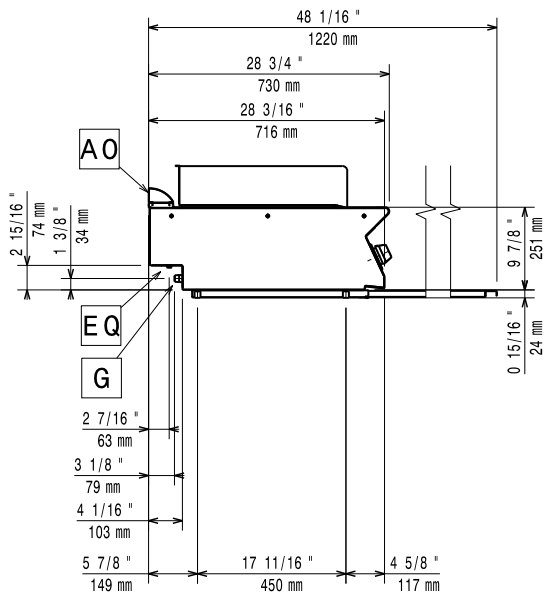

Sida

EQ = Ekvipotentia skruv
G = Gasanslutning

Topp